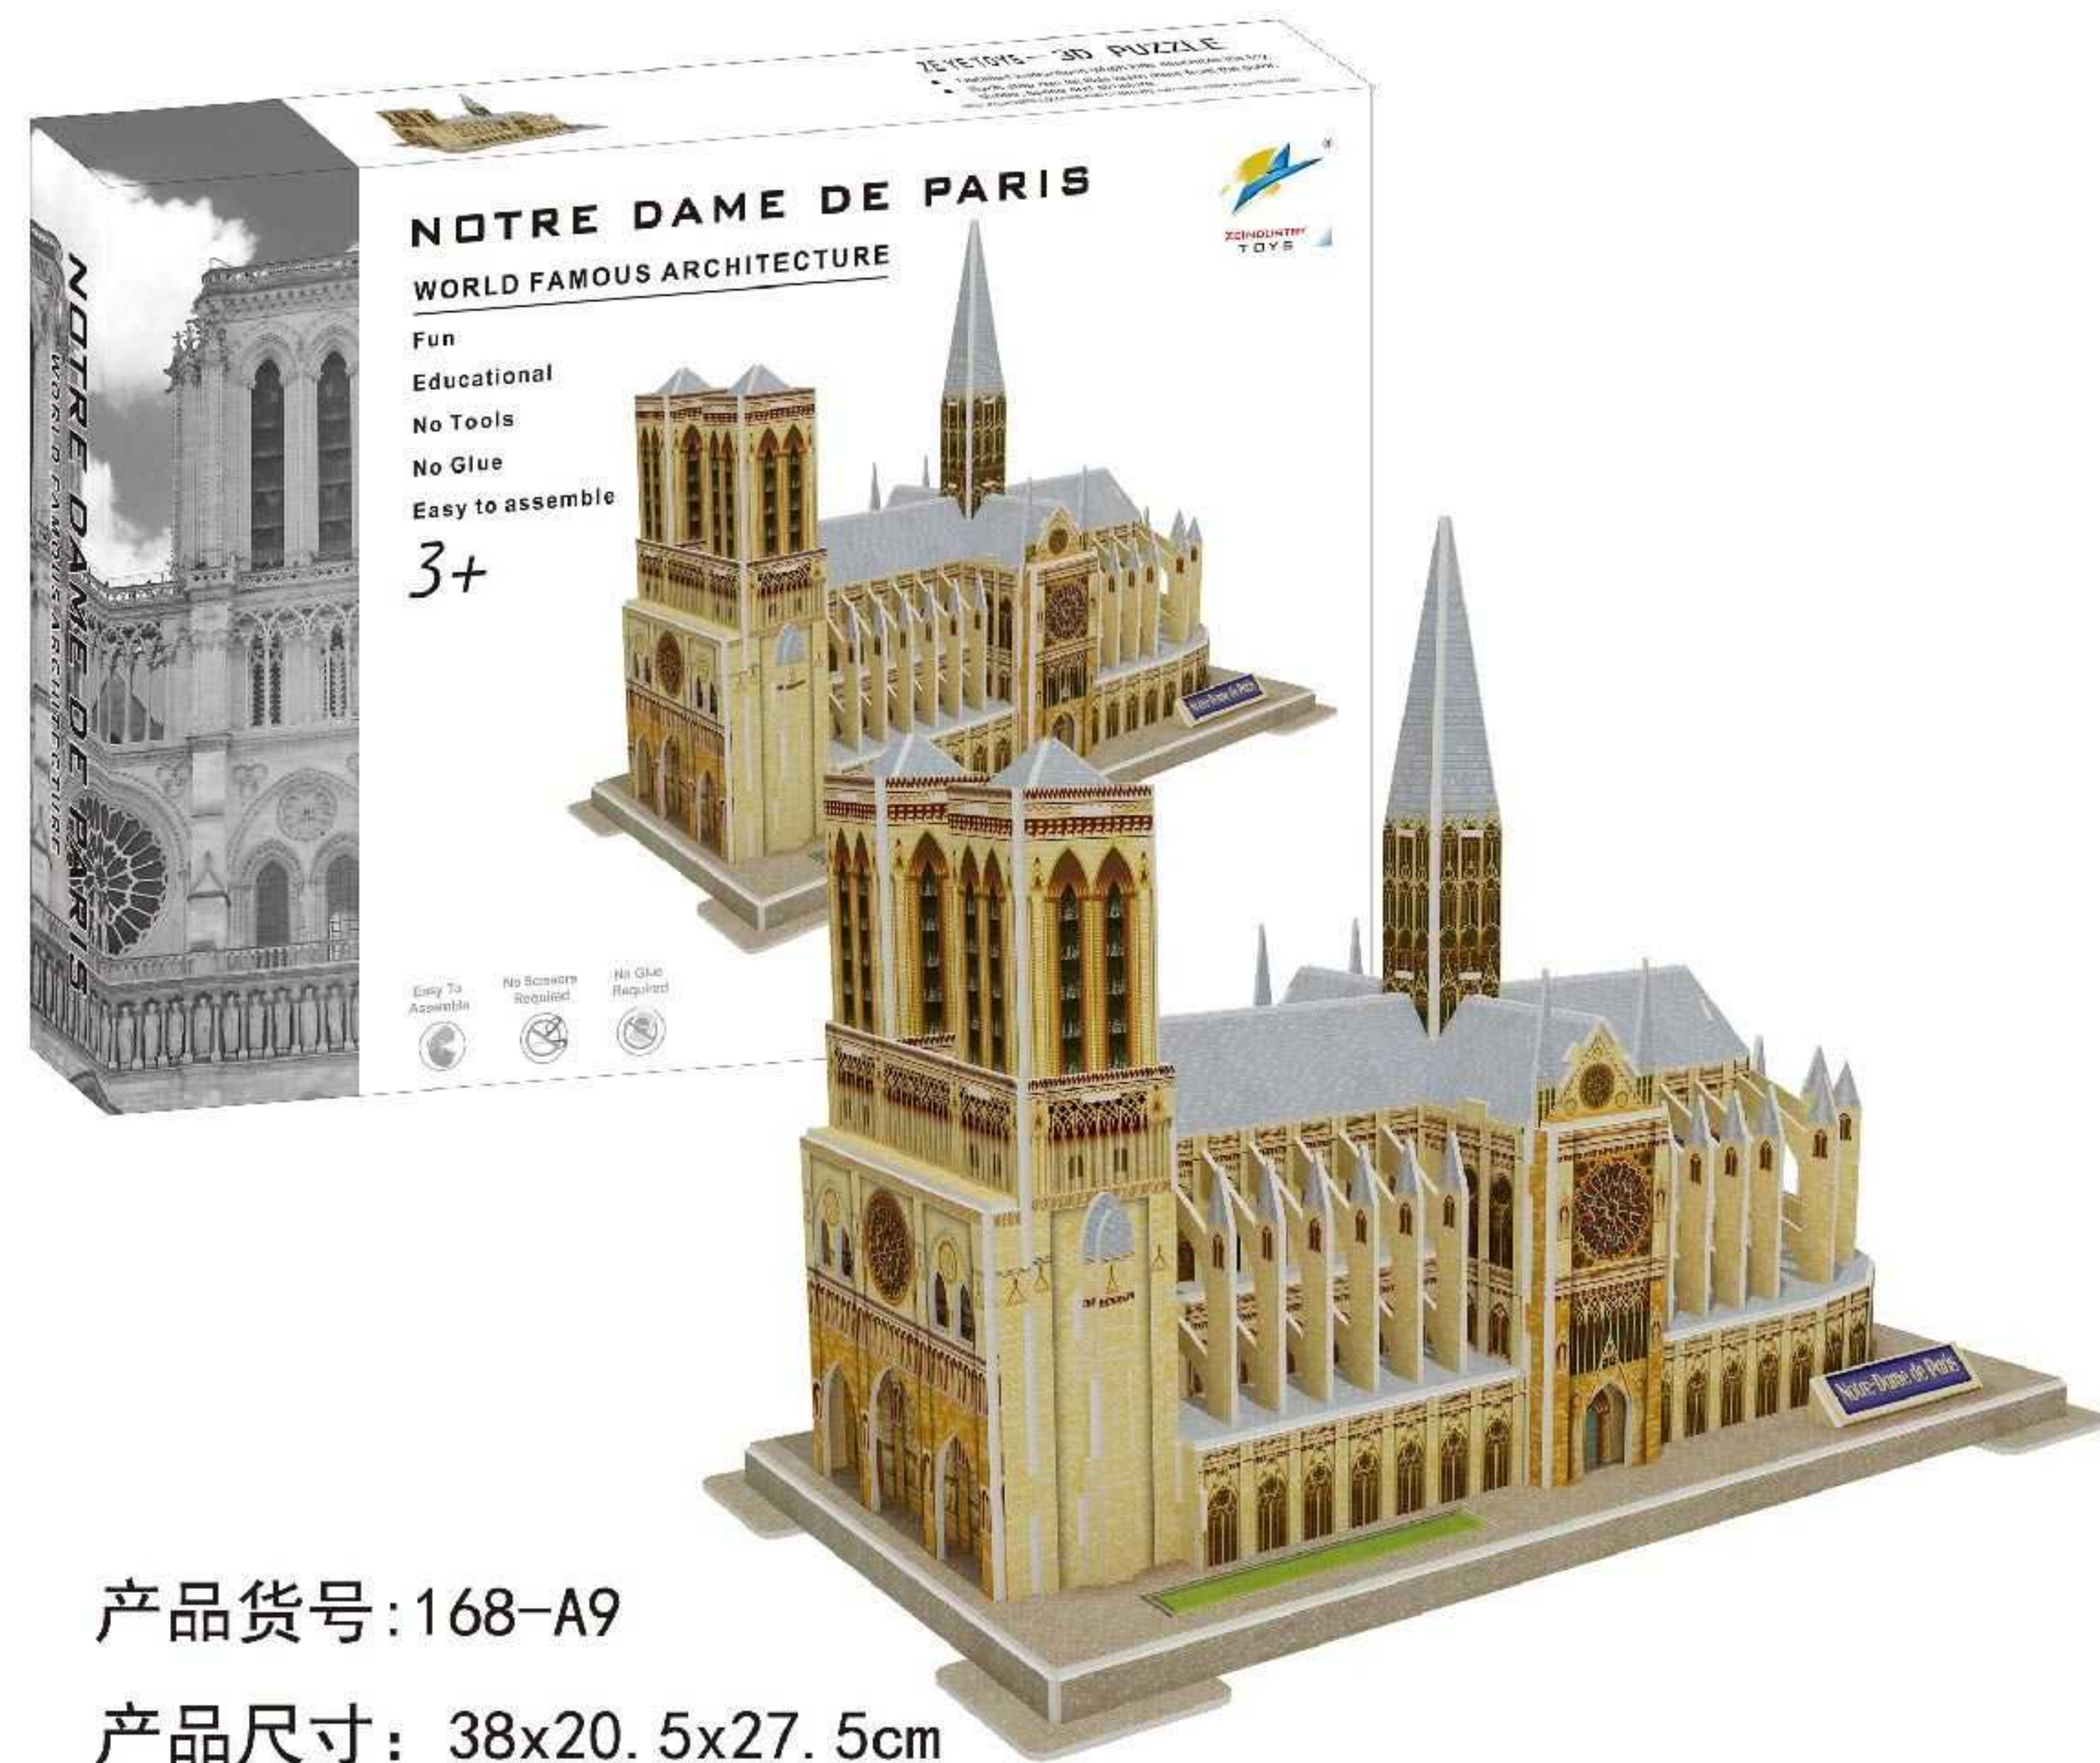

产品尺寸: 28.4x28.4x28.4cm

包装尺寸: 33x23x4.5cm

产品货号:168-A8

产品尺寸: 39.5x22.7x27cm

包装尺寸: 33x23x4.5cm

产品货号: 168-A9

产品尺寸: 38x20.5x27.5cm

包装尺寸: 33x23x4.5cm