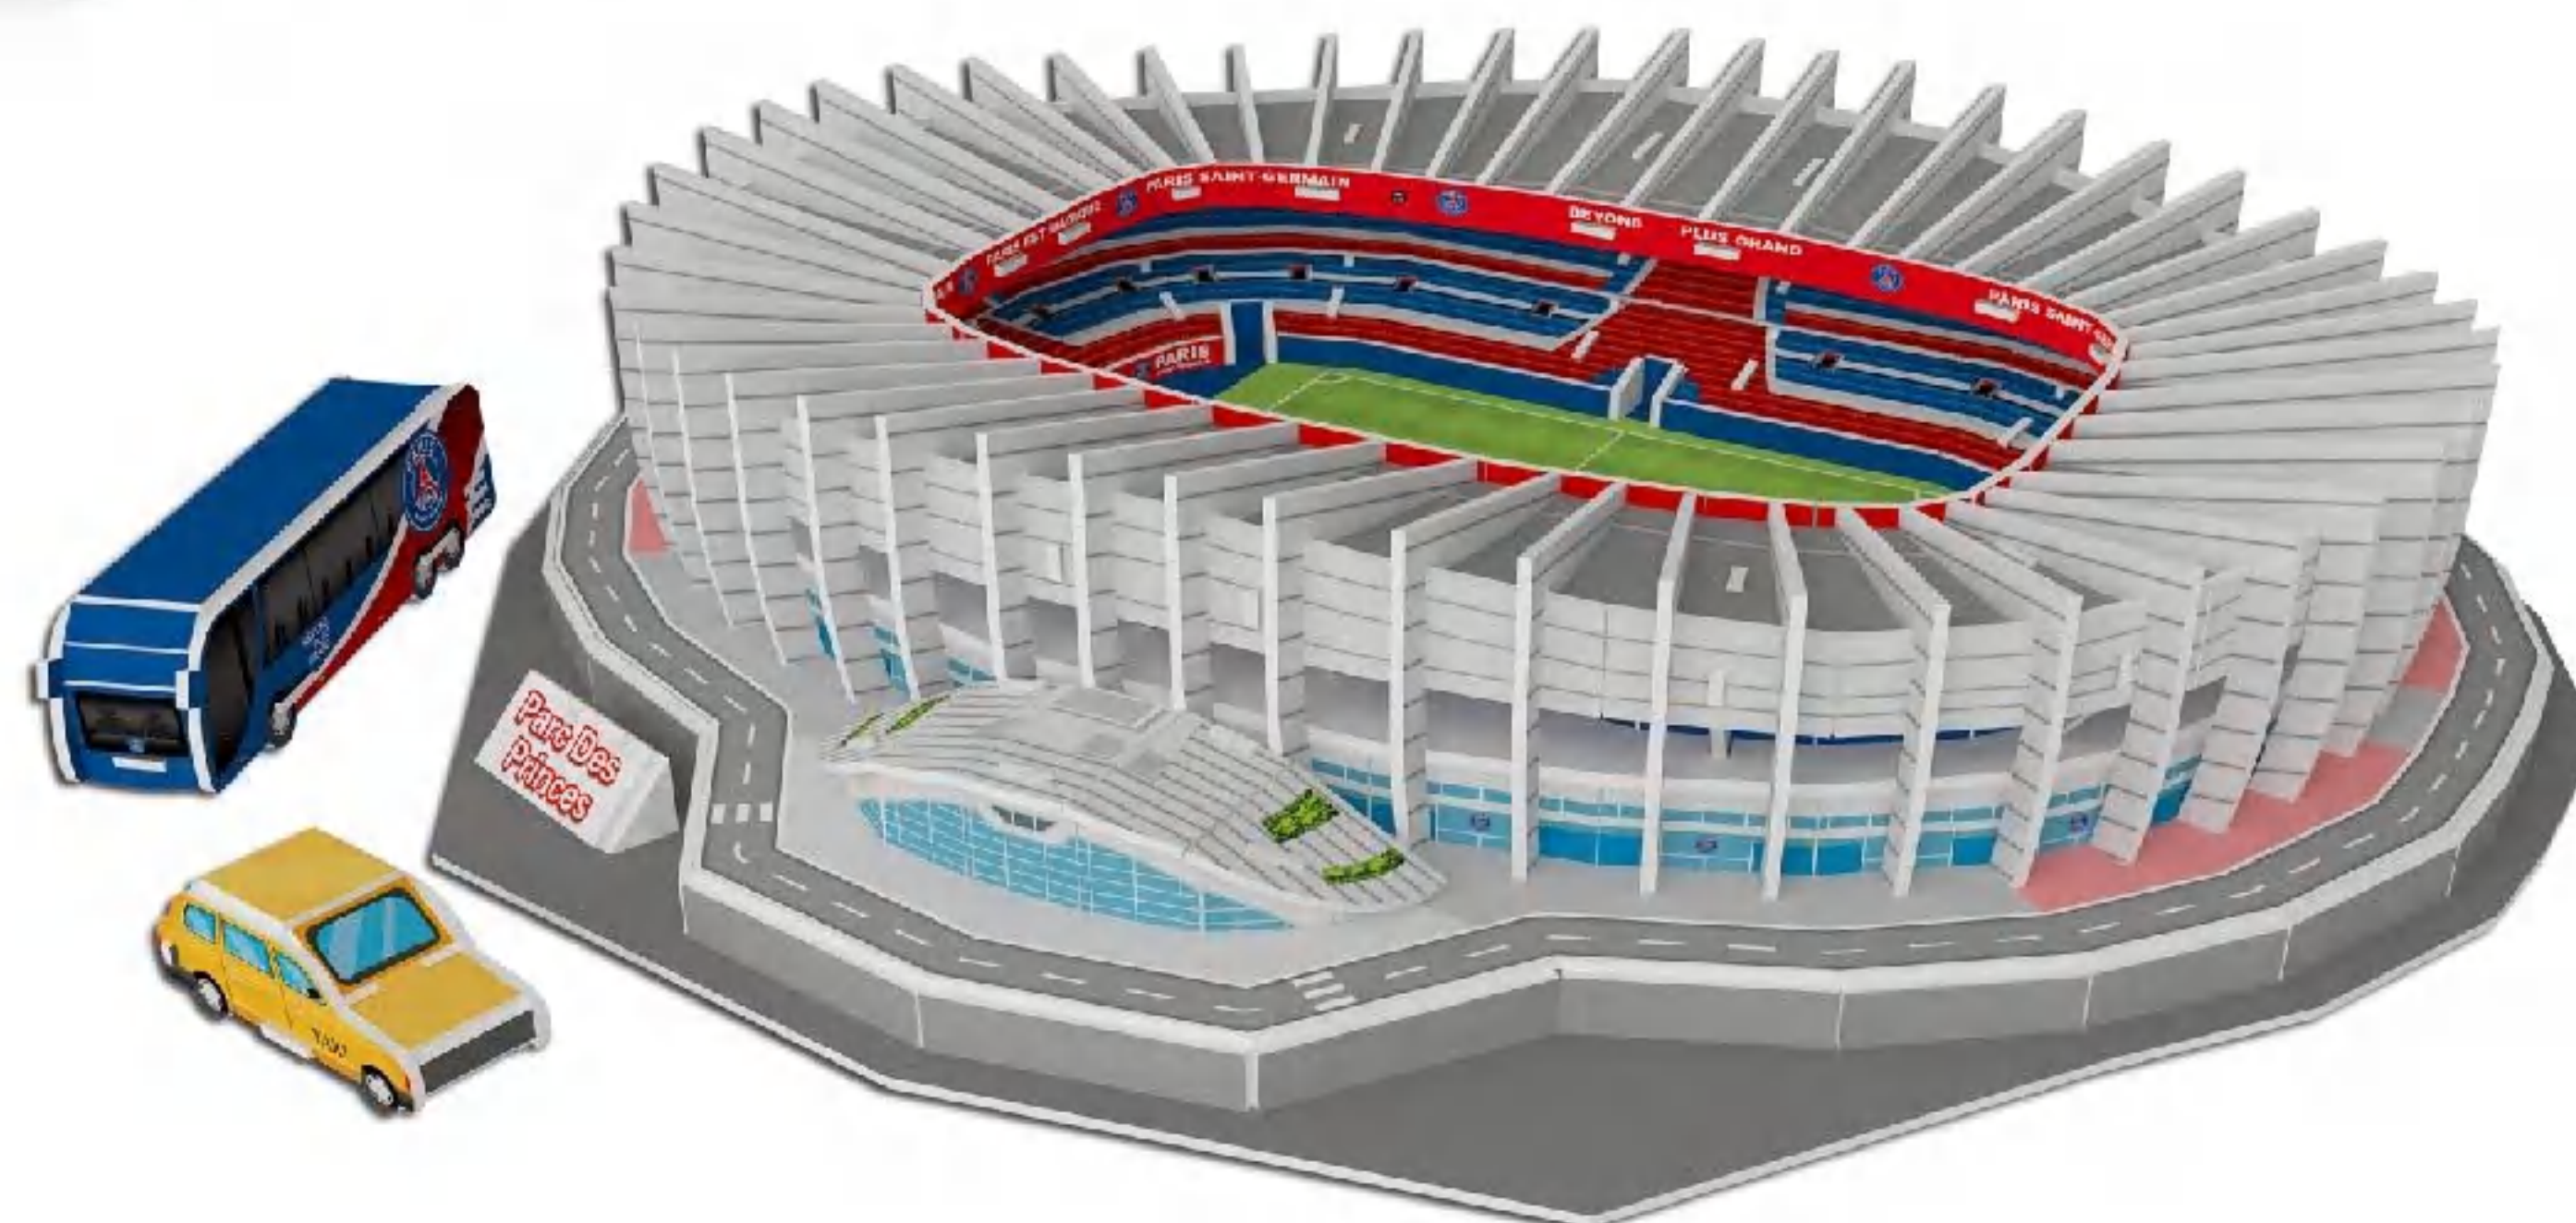

货号: 168-A29
名称: 糖果盒球场
产品尺寸: 40x28.7x15.7cm
彩盒尺寸: 30x22.5x4cm