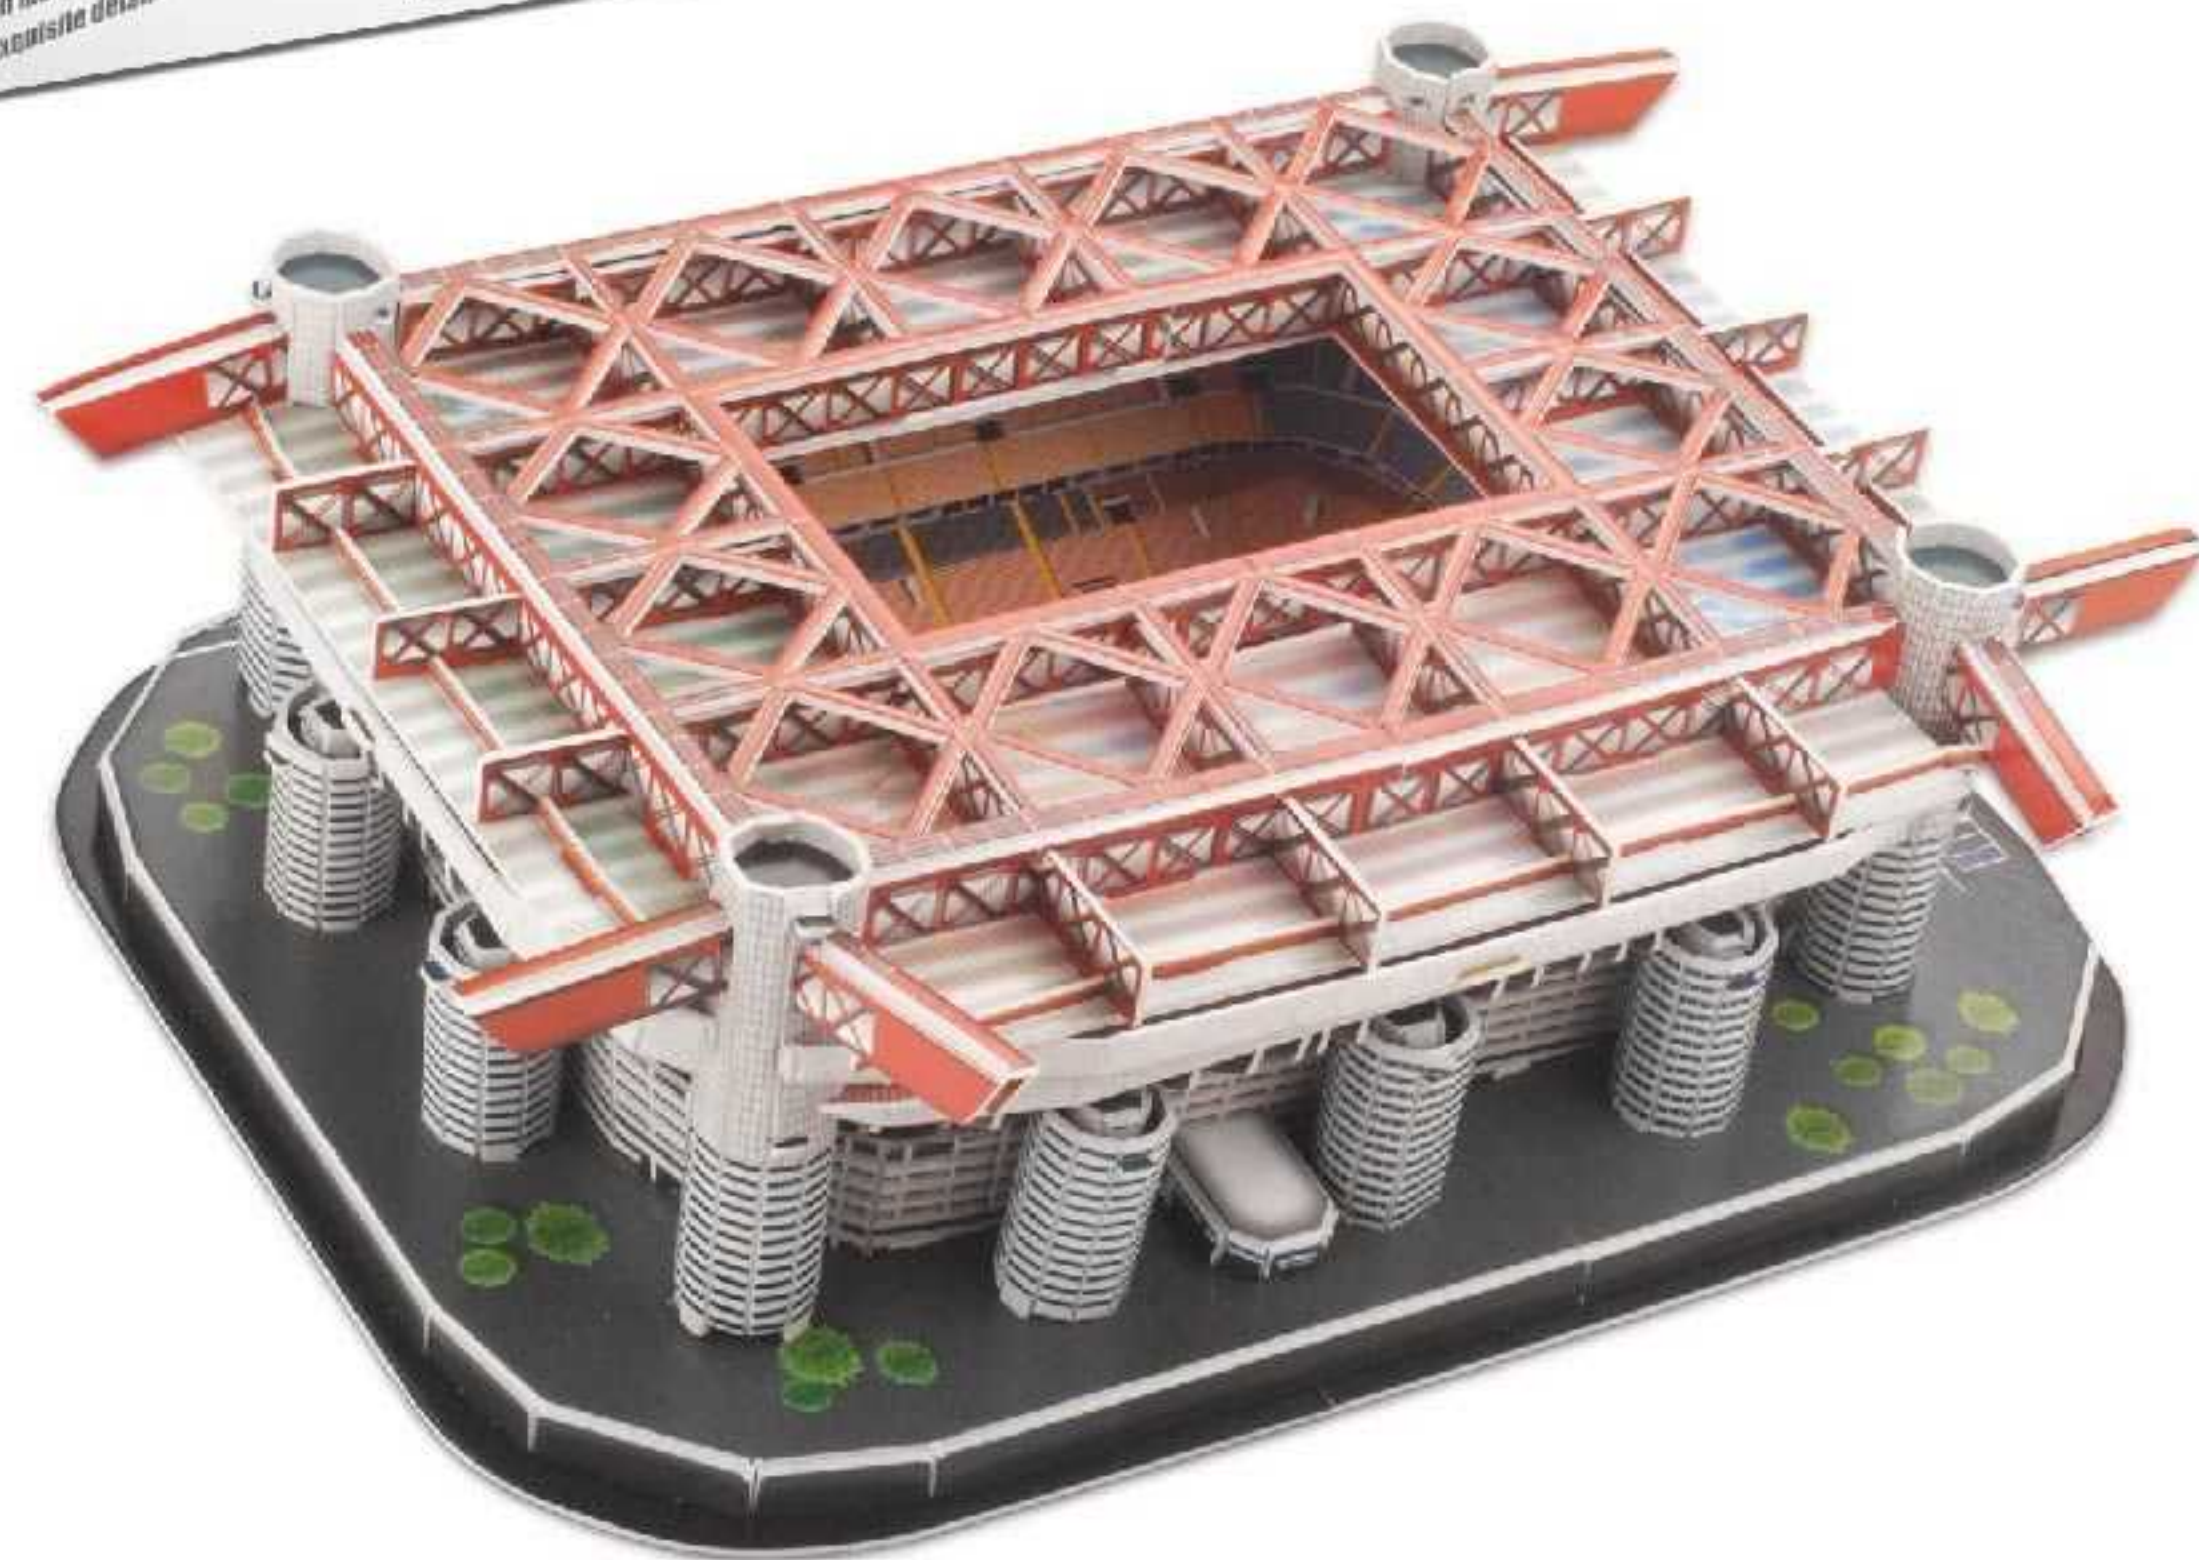

货号: 168-A14
名称: 慕尼黑安联球场
彩盒尺寸: 30x22.5x4厘米